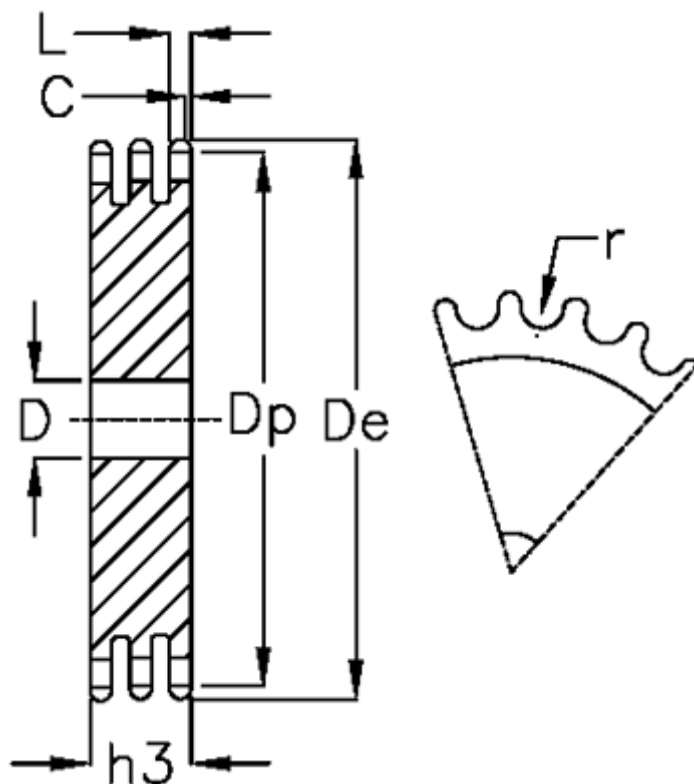

Varenummer: 616023009027
Beskrivelse: Pladehjul 20 B-3 Z=27 triplex

Mål

Antal tænder	= 27	L = 18.2
C	= 4	r = 19.05
D	= 25	
De	= 288.6	
Dp	= 273.48	
For kædebetegnelse	= 20 B-3	
For kæde størrelse	= 1 1/4 x 3/4	
h3	= 91	